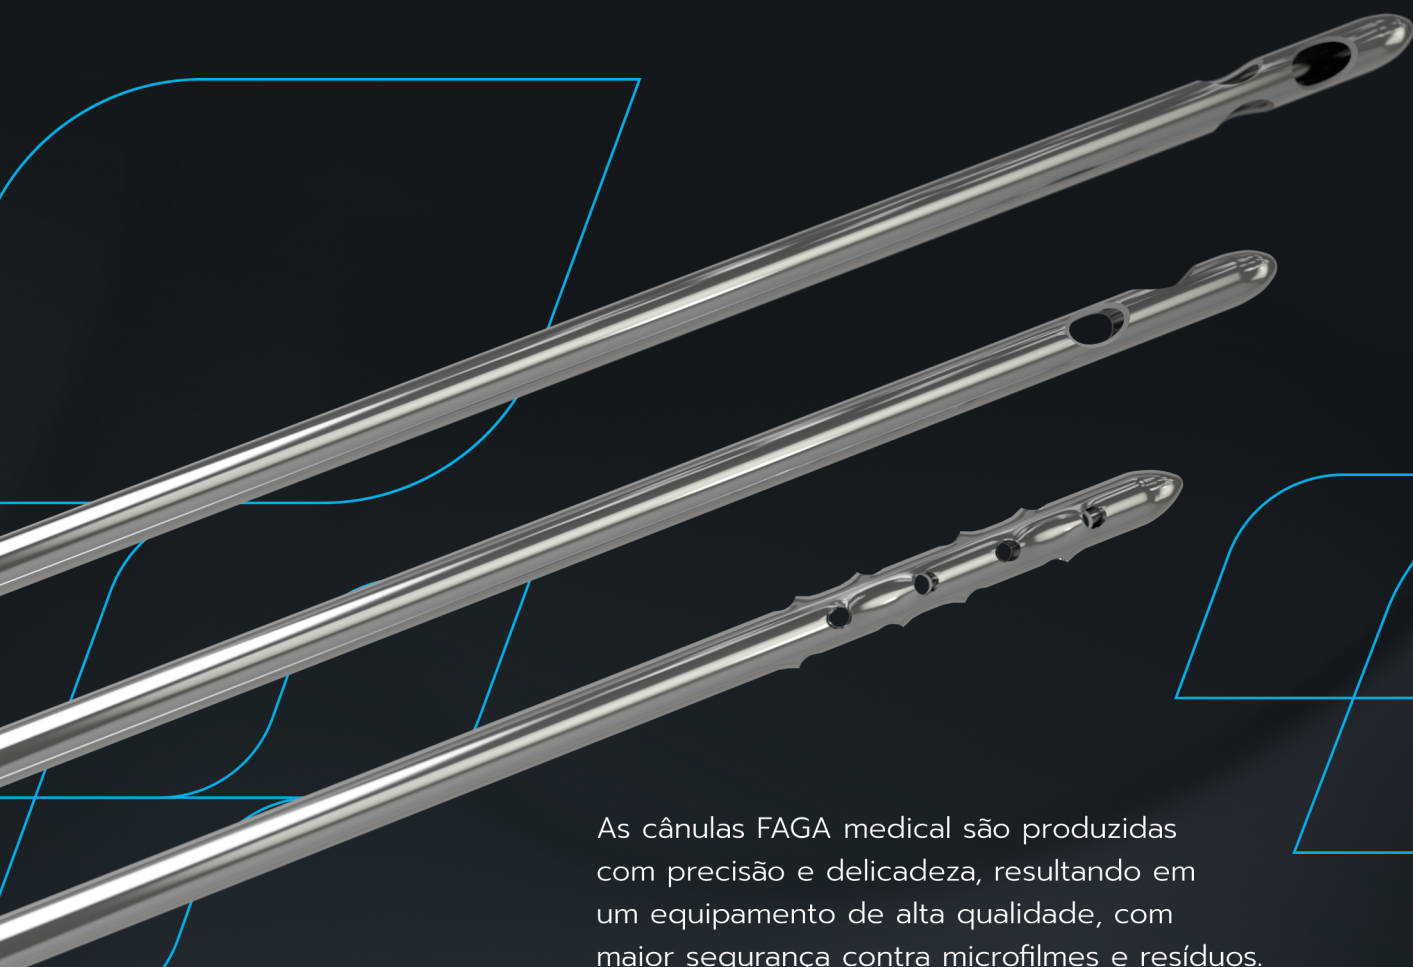

Catálogo de Cânulas

As cânulas FAGA medical são produzidas com precisão e delicadeza, resultando em um equipamento de alta qualidade, com maior segurança contra microfilmes e resíduos.

- Produzidas com aço cirúrgico 316L.
- Polidas internamente e externamente.
- Ampla gama de tipos de furação.